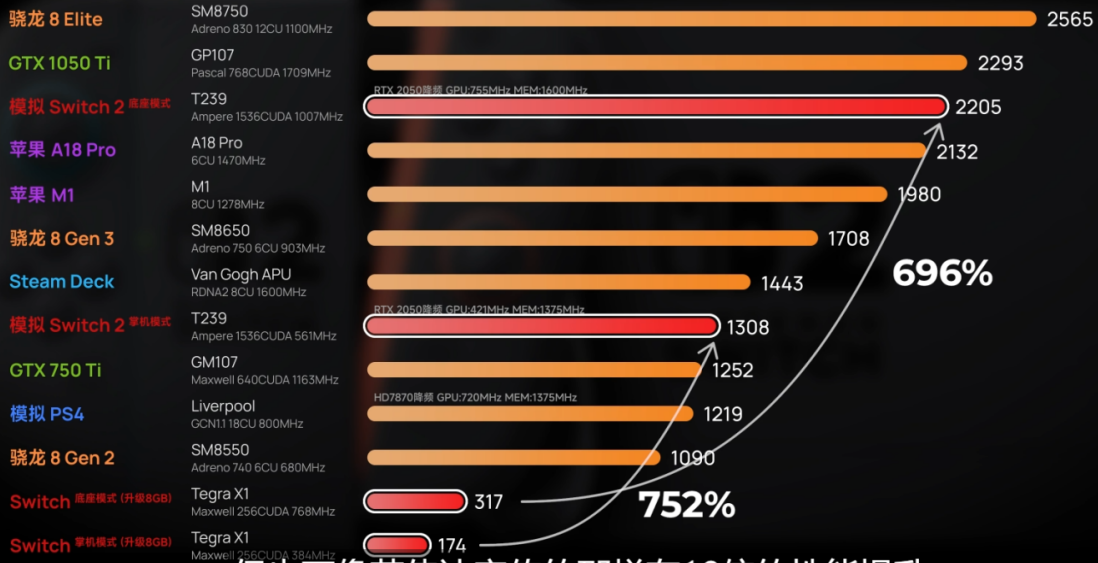

3DMark Steel Nomad Light GPU峰值性能

但也不像英伟达宣传的那样有10倍的性能提升