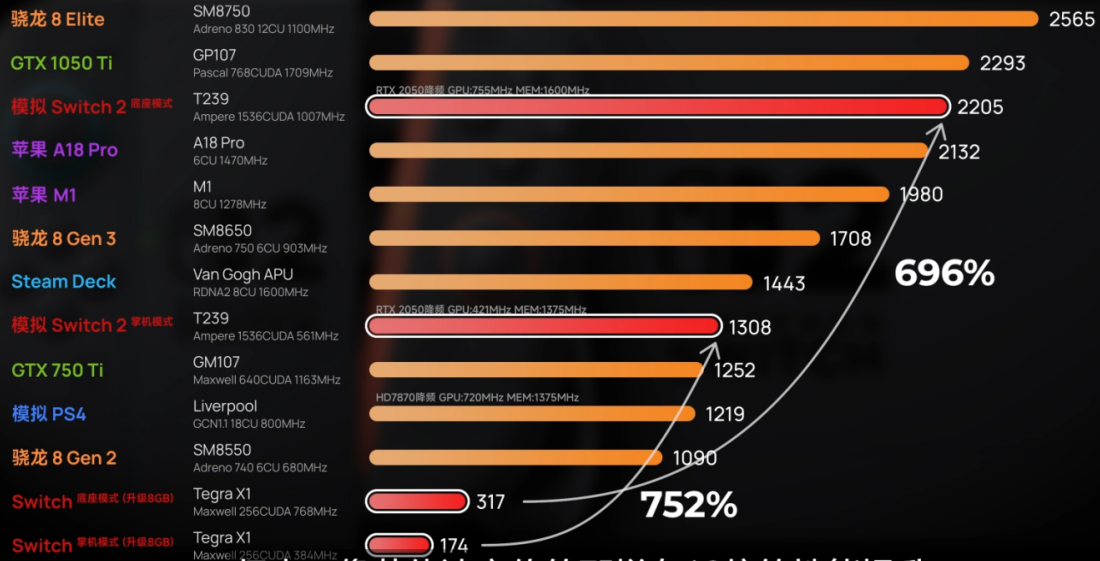

Oberon
AMD Zen2 8C16T 3.5GHz

1186

Ryzen 4700S 3.5GHz

7476

3DMark Steel Nomad Light GPU峰值性能

但也不像英伟达宣传的那样有10倍的性能提升

Revision #1

Created 14 May 2025 07:08:32 by Admin